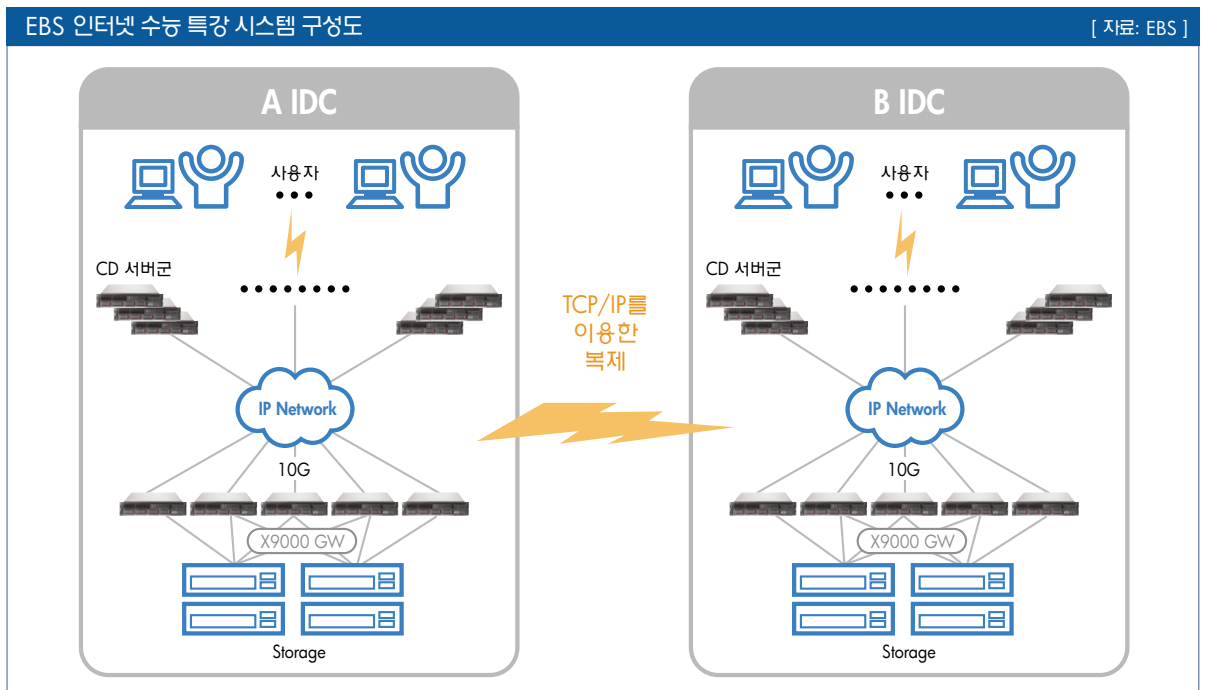

HP StorageWorks X9000 솔루션은 스토리지 및 파일시스템을 쉽고 효율적으로 관리하게 해주며 단일 파일 시스템의 경우 최대 16PB까지 지원하며 복수의 파일 시스템을 생성해 엑사바이트 (Exabyte) 규모의 스토리지도 관리가 가능하다. 확장형 (Scale Out) NAS 특징을 잘 활용해 기존 X9000 장비에 추가로 X9000 장비를 도입해 서비스가 늘어나도 대응할 수 있다.

또한 스토리지 용량을 늘릴 때 스토리지를 중단하지 않고도 성능을 유지하면서 확장할 수 있고 X9000 G/W Model의 경우 특정 하드웨어 제품에 종속되지 않고 사용할 수 있다. 또한 재해복구, 데이터 티어링, 리밸런싱 (Rebalancing) 등의 기능이 번들로 제공돼 기업이 추가로 비용을 지불하지 않고도 이용할 수 있다.

이밖에 권장선 과장은 HP 스토리지웍스 X9000 G/W Model에 대해 "게이트웨이를 빠르고 쉽게 증설할 수 있다"는 점을 강조했다. 엔지니어가 대기 상태라면, 전화로 증설을 요청해 하루 만에 가능하다는 것이다. 네트워크, 스토리지, 보안 등의 다수 전문가가 엔지니어를 동시에 공급하는 것이 어렵지, 동시에 방문한다면 하루 안에 증설해 사용자가 체감할 만큼의 속도 개선이 달성할 수 있다.

타 채널 연계 검토

EBS는 자사 방송 채널인 영어전문 채널, 온라인 외국어 사이트 등과 VoD를 연계할 것을 검토하고 있다. EBS인터넷 수능 특강 이외에 EBS 사이트 및 온라인 외국어 사이트도 VoD 다운로드를 연계 할 경우, 현재보다 스트리밍량이 크게 증가할 것으로 예상하며 이 서비스는 9월 이후에 추진할 예정이다.

EBS는 새로운 신규 서비스가 생기면서 스트리밍량이 증가한다고 보다는 기존 서비스 자체가 고화질로 바뀌면서 용량이 증가해 기존 구축된 시스템 가용능력 이상을 요구하게 됐다.

현재는 인터넷 웹서비스 위주의 방송서비스인데 오는 5월부터 KT와 함께 아이폰을 통한 모바일 수능 특강을 제공할 계획이다. 권장선 과장은 "현재 VoD 아키텍처에 모바일까지 미들티어 솔루션만 접목한다면 지금의 시스템 장비에서 조금만 증설해도 충분히 서비스를 제공할 수 있다"고 설명했다.

스마트폰 수능특강으로 접속자가 더 늘어날 수 있으며 그에 따른 시스템이 증설이 요구된다. 웹에서는 600KB, 1MB로 동영상을 제공했으나 스마트폰은 200KB가 적절하며 이에 따른 새로운 서비스 포맷이 필요하기 때문이다.

현재 EBS는 정보전략계획 (ISP)을 수립하고 있으며 향후 모든 EBS 사이트를 통합해 서비스를 제공하는 것도 적극 검토하고 있다. 이때 서비스는 공동운영 또는 자체 운영하는 방식을, 일부는 직접 운영하는 방식을 고려중이다. 현재 서울 서초동과 경기도 일산 두 곳에 IDC를 운영하고 있는데 기존 IDC에 추가 증설 또는 새로운 지역에 IDC를 증설할 것을 고려 및 계획 중이다.